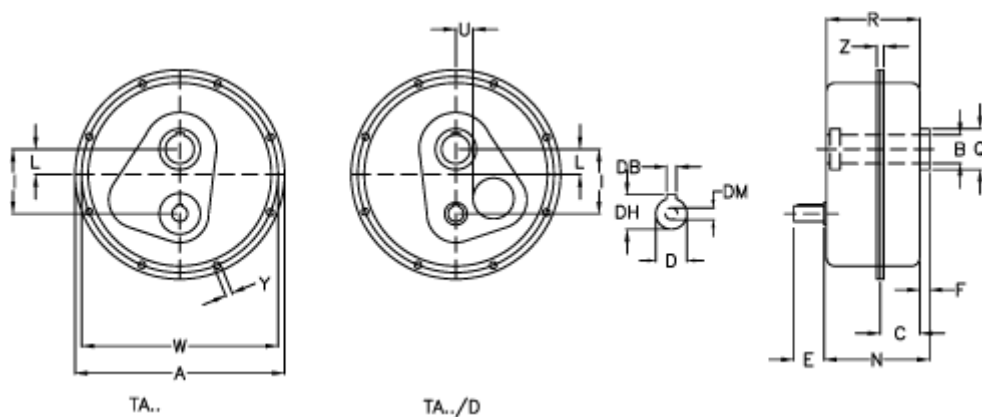

Varenummer: 29480603040001  
 Beskrivelse: Akselgear TA 60.60D i=30.4  
 incl. smøremiddel

## Mål

a	= 498	E = 80	Vægt (kg) = 97
Betegnelse	= TA 60.60D	F = 15	W = 468
B G7	= 60	I = 174	Y = 13.0
C	= 73	L = 47	Z = 28.5
DB	= 10	N = 205.0	
DH	= 42.0	Q = 100	
D h6	= 38	R = 199.0	
DM	= M12	U = 48	